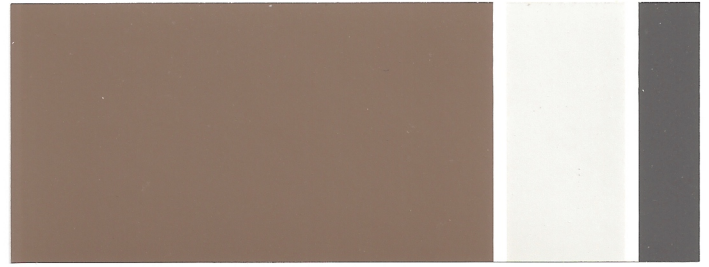

# NORTHERN SHORES AND SEAPORTS

(B)

(T)

(A)

BODY	TRIM	ACCENT
<b>Restrained Gold</b> SW 6129	<b>Believable Buff</b> SW 6120	<b>Sierra Redwood</b> SW 7598
<b>Butternut</b> SW 6389	<b>Concord Buff</b> SW 7684	<b>Olympic Range</b> SW 7750
<b>Homburg Gray</b> SW 7622	<b>White Duck</b> SW 7010	<b>Butterscotch</b> SW 6377

**Modern Gray**  
SW 7632

**Porpoise**  
SW 7047

**Anew Gray**  
SW 7030

**Extra White**  
SW 7006

**Fireweed**  
SW 6328

**Retreat**  
SW 6207

**Creamy**  
SW 7012

**Portico**  
SW 7548