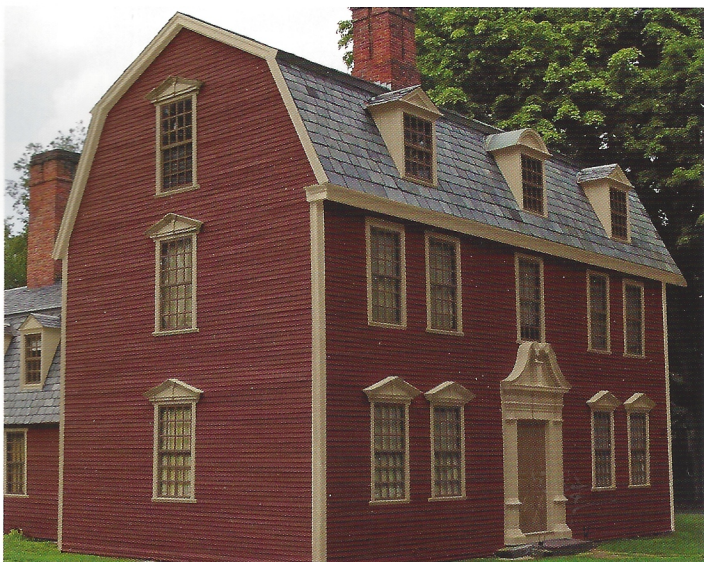

# NORTHERN SHORES AND SEAPORTS

(B)

(T)

(A)

BODY	TRIM	ACCENT
<b>Restrained Gold</b> SW 6129	<b>Believable Buff</b> SW 6120	<b>Sierra Redwood</b> SW 7598
<b>Butternut</b> SW 6389	<b>Concord Buff</b> SW 7684	<b>Olympic Range</b> SW 7750
<b>Homburg Gray</b> SW 7622	<b>White Duck</b> SW 7010	<b>Butterscotch</b> SW 6377